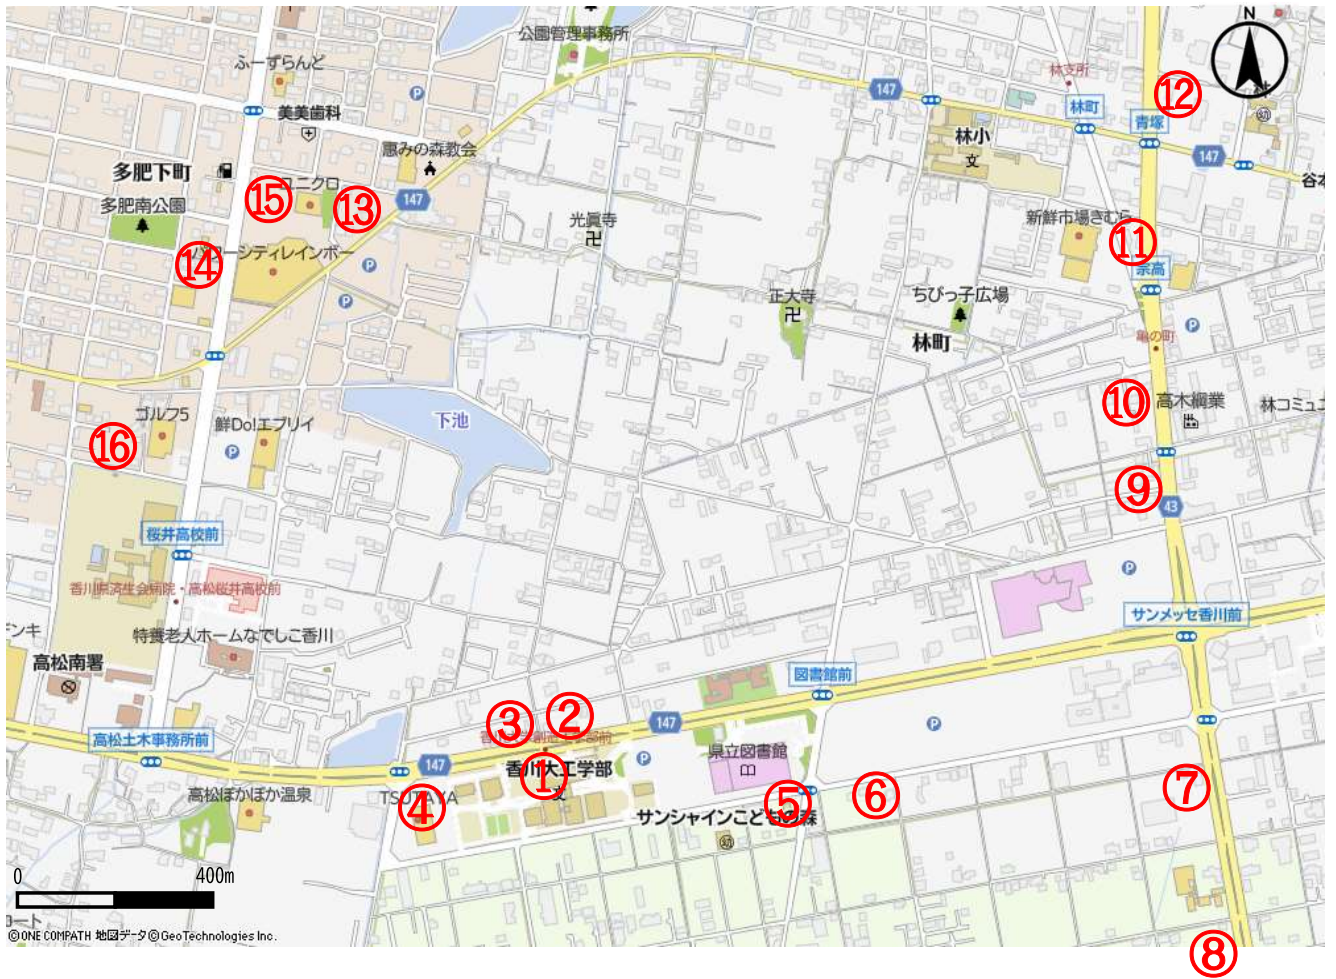

林町キャンパス周辺 昼食map

香川大学林町キャンパス

① 大学生協レストラン

営業時間

11:30~13:30

(売り切れや、満席の際はご容赦ください)

- | | | |
|-------------------------------|-----------------------------|-----------------------------------|
| ② たも屋(うどん)
8:00~15:00 | ⑦ 田中(うどん)
10:30~18:00 | ⑫ 愉楽家(うどん)
10:00~20:00 |
| ③ 輝てん(日本料理)
11:00~14:00 | ⑧ 楓林(中華料理)
10:30~14:00 | ⑬ 青蓮(中華料理)
11:30~14:00 |
| ④ タリーズコーヒー(カフェ)
9:00~23:00 | ⑨ マルミ屋(喫茶店) | ⑭ 骨付鳥 一鶴(鳥料理)
11:00~22:00 |
| ⑤ ミニストップ(コンビニ) | ⑩ さぬき麺市場
10:00~15:00 | ⑮ グッドネイバースコーヒー(喫茶店)
7:30~23:00 |
| ⑥ 三徳(うどん)
11:00~16:00 | ⑪ 喜楽(博多ラーメン)
11:00~23:00 | ⑯ LUCAS café(タイ料理)
11:00~15:00 |